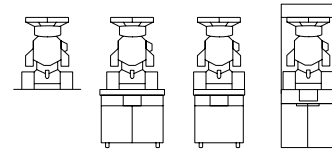

Modelos:

Acc. y más info:

Sobremesa All-in-One Wide All-in-One Slim Juice Corner

Es

08415
Feb. 2023