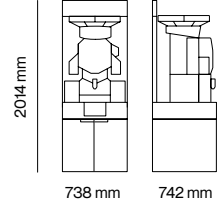

Speed Up Juice Corner

Especificaciones

Tipo de fruta	Naranjas, pomelos, limones, limas, mandarinas
Diámetro fruta	Kit M: 65-81 mm Kit S (Opc): 45-67 mm Kit L (Opc): 75-95 mm
Frutas por minuto	40 frutas / min
Velocidad (zumo/250ml)	1 zumo en 5"
Tipo de consumo	Muy Alto
Capacidad alimentador	20 kg | 44 lb
Capacidad residuos	Sobremesa 15 l (2 x 7,5 l) All-in-One Hasta 100 l
Soporte de botellas	38mm / 36mm (Opc.) / 34.4mm (US)
Voltaje	220-240 V | 50-60 Hz 120 V | 60 Hz 100 V | 50-60 Hz
Potencia	460 W | 0,62 HP 320 W | 0,43 HP 350 W | 0,47 HP

Embalaje

Dimensiones máquina embalada	Slim	Sobremesa	700 x 700 x 1160 mm 27.5" x 27.5" x 45.7"
		Maquina	700 x 700 x 1160 mm 27.5" x 27.5" x 45.7"
	Wide Mirror & Black	Podium	650 x 780 x 1110 mm 25.5" x 30.7" x 43.7"
		Maquina	700 x 700 x 1160 mm 27.5" x 27.5" x 45.7"
Ancho | Profundo | Alto	Juice Corner	Podium	920 x 760 x 1050 mm 36.2" x 29.9" x 41.3"
		Juice Corner	830 x 850 x 1400 mm 32.6" x 33.4" x 55.1"
Peso	Sobremesa	92.9 kg | 204.8 lb	
	All-in-One Wide Mirror	141 kg | 310.8 lb	
	All-in-One Wide Black	152.6 kg | 336.42 lb	
	All-in-One Wide Slim	139.5 kg | 307.5 lb	
	Juice Corner	79.4 kg | 175 lb	

Datos técnicos

Consumo	1.9 A / 2.7 A / 3.5 A
Protección antihumedad	IPX4
Seguridad	Triple detector de seguridad y detección de bloqueo de motor
Nivel Presión acústica	Inferior a 65 dB
Conectividad	Disponible versión Smart
Altura de llenado	Sobremesa 180 mm All-in-One 250 mm

Dimensiones

Dimensiones Ancho | Profundo | Alto	Sobremesa	593 x 624 x 1050 mm 23.3" x 24.6" x 41.3"
	Slim	620 x 679 x 1774 mm 24.4" x 26.7" x 69.8"
	Wide Mirror	805 x 708 x 1774 mm 31.7" x 27.8" x 69.8"
	Wide Black	805 x 680 x 1774 mm 31.7" x 26.8" x 69.8"
	Juice Corner	738 x 742 x 2014 mm 29" x 29.2" x 79.2"
Peso neto	Sobremesa	76.7 kg | 169.2 lb
	Slim	116 kg | 255.8 lb
	Wide Mirror	122.3 / 269.7
	Wide Black	133.2 kg | 293.7 lb
	Juice Corner	73.4 kg | 161.81 lb
Footprint	Sobremesa	0.37 m²
	Slim	0.42 m²
	Wide Mirror	0.57 m²
	Wide Black	0.55 m²
	Juice Corner	0.54 m²