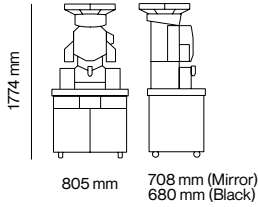

Speed Up All-in-One Wide