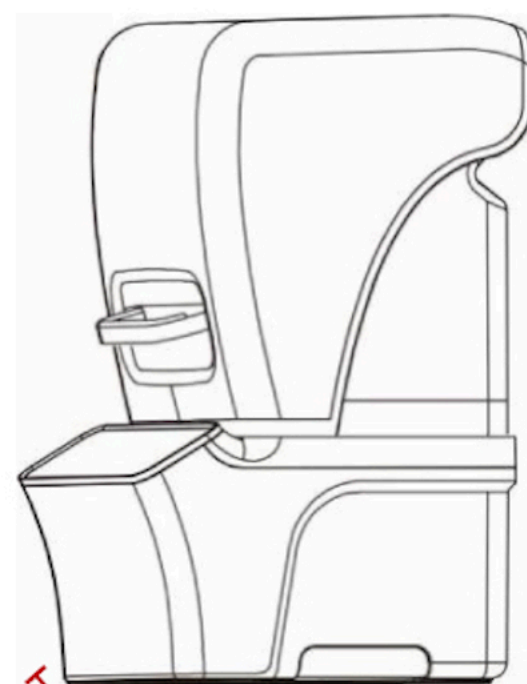

LICUADORA QUIET PRO

CON CUBIERTA ANTI-RUIDO

- ✓ Sistema silencioso, sonido reducido para una mejor atmosfera.
- ✓ Licuadora para: Cafeterías, Bares, Hoteles, Restaurantes.
- ✓ Poderosa y silenciosa con capelo de 9mm de espesor.
- ✓ 6 programas pre establecidos y re programables. Avanzada tecnología de amortiguación de vibraciones.
- ✓ 3.5 HP de potencia de salida máxima inigualable.
- ✓ Apagado automático (permite elaborar mezclas mientras se toma la siguiente orden).

Poderosa y Silenciosa
Con capelo de 9mm de espesor.

Quiet-Series

Vaso de Copoliester
de 2.0 LT de alto impacto.

Almohadilla central
Permite una limpieza
más sencilla en un solo
paso.

**Sistema de aspas
y acoplamiento**
en acero inoxidable,
brinda una larga vida.

Display Digital
6 programas
pre establecidos
y re programables.

425 mm

220 mm

260 mm

Modelo
BE6000

Frecuencia
60 Hz

Peso Neto
6.25 Kg

Voltaje
127 VAC

Capacidad
2 Litros

Color
Negro

Potencia
3.5 HP

Medidas
425x220x
260mm

Cubierta Anti Ruido
9 mm