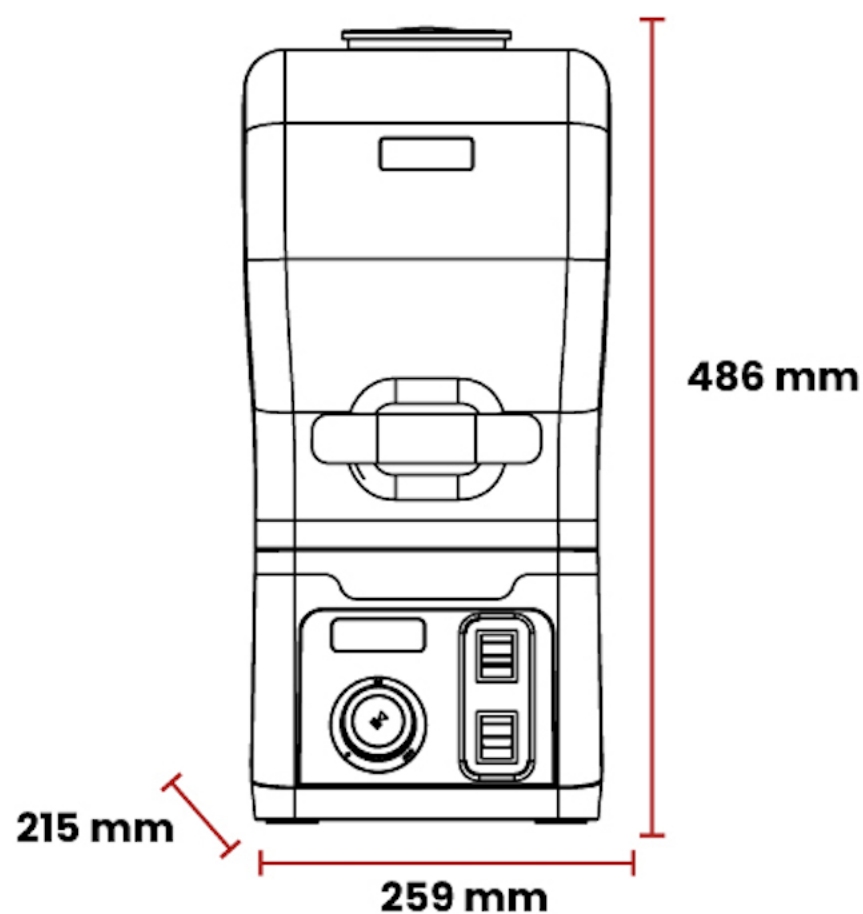

LICUADORA SPEED PRO

CON CUBIERTA ANTI RUIDO

- ✓ 3HP de potencia de salida máxima inigualable.
- ✓ Licuadora para: Cafeterías, Bares, Hoteles, Restaurantes.
- ✓ Vaso de copoliéster de 1.6 LT. de alto impacto lo cual mezcla más rápida y fácilmente, permitiéndole ahorrar tiempo.
- ✓ Sistema silencioso, sonido reducido para una mejor atmosfera.
- ✓ Los botones ofrecen una amplia variedad de funciones para la preparación de diferentes mezclas.
- ✓ Satisface las demandas de los bares más concurridos.

Vaso de Copoliéster
de 1.6 LT de alto impacto.

Poderosa y silenciosa
con capelo de 5mm de espesor.

Sistema de aspas
y acoplamiento en
acero inoxidable, brinda
una larga vida.

Almohadilla central
Permite una limpieza
más sencilla en un solo
paso.

Base de agarre
que evita el derrape.

**Switch de
encendido / apagado**
Control de velocidad
variable más pulso

Modelo
BE4000

Frecuencia
60 Hz

Peso Neto
6.25 Kg

Voltaje
127 VAC

Capacidad
1.6 Litros

Color
Negro

Potencia
3 HP

Medidas
486x215x
259mm

Cubierta Anti Ruido
5 mm