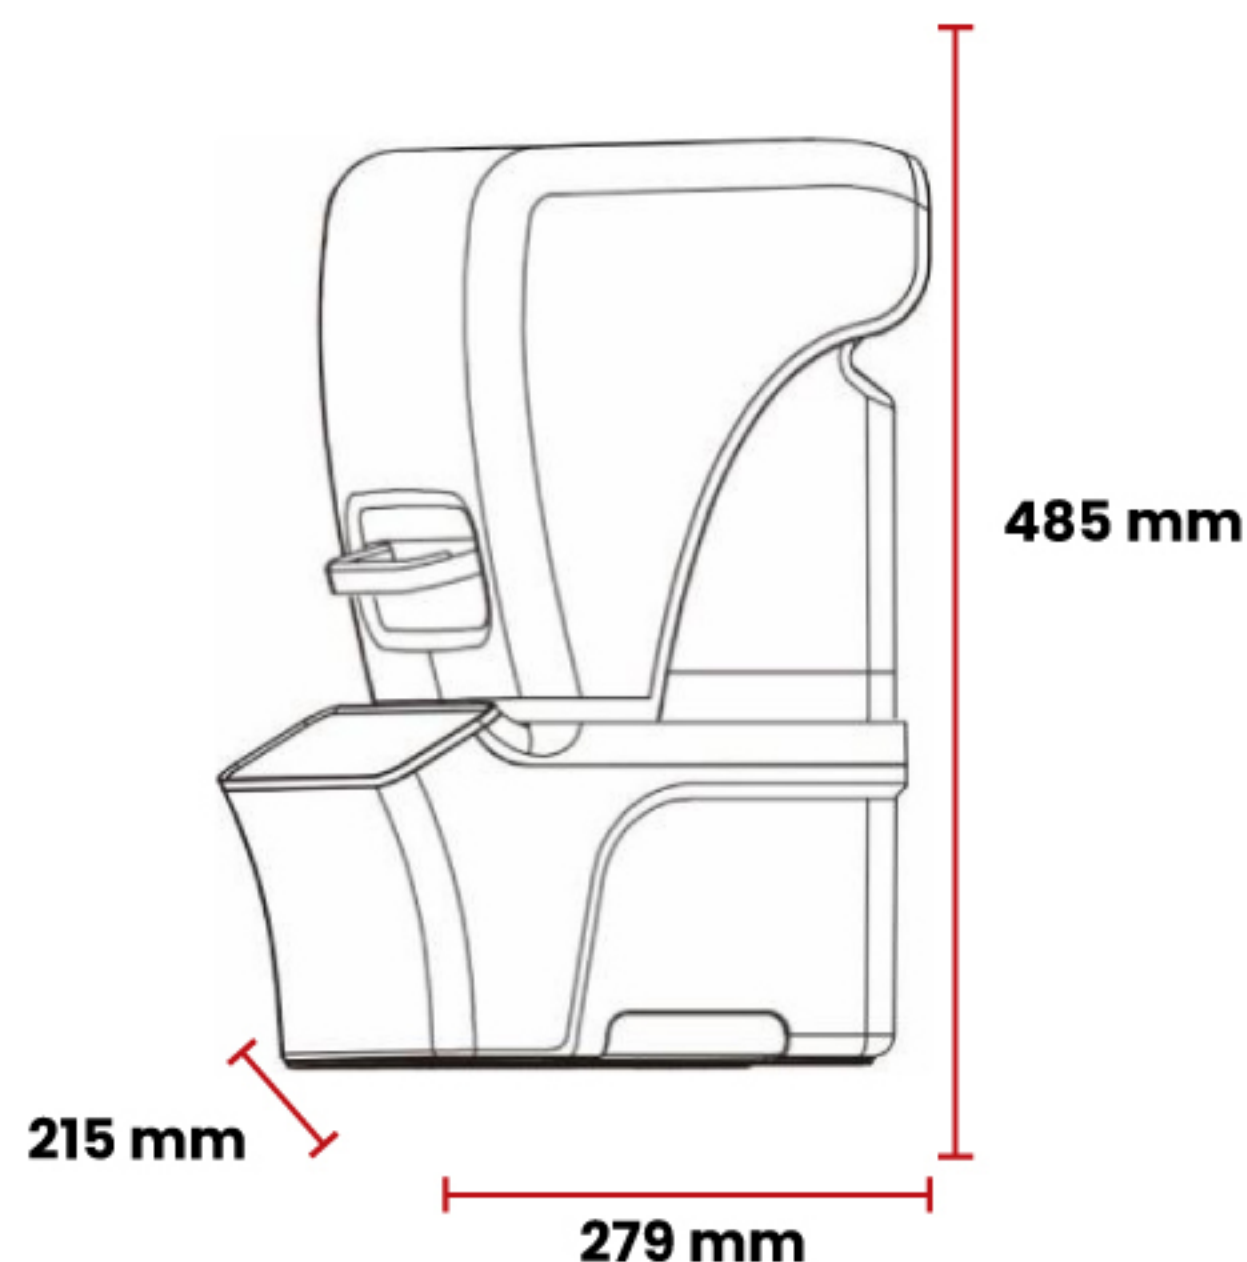

LICUADORA DIGITAL PRO

CON CUBIERTA ANTI RUIDO

- ✓ Sistema silencioso, sonido reducido para una mejor atmosfera.
- ✓ 3 HP de potencia de salida máxima inigualable.
- ✓ Sistema de seguridad que apaga el motor cuando el vaso no está en su lugar para evitar el desgaste del acoplamiento.
- ✓ Licuadora para: Cafeterías, Bares, Hoteles, Restaurantes.
- ✓ 6 programas pre establecidos y re programables. Avanzada tecnología de amortiguación de vibraciones.
- ✓ Apagado automático (permite elaborar mezclas mientras se toma la siguiente orden).

Modelo
BE5000

Frecuencia
60 Hz

Peso Neto
7.8 Kg

Voltaje
127 VAC

Capacidad
1.6 Litros

Color
Negro

Potencia
3 HP

Medidas
485x279x
215mm