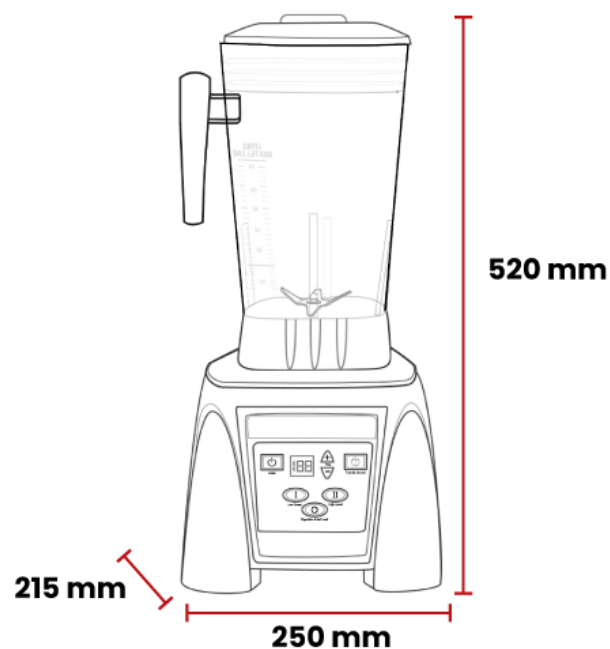

## 2 VELOCIDADES

- ✓ Sensor de almohadilla para el vaso, cuchillas de una dureza especial por ser de acero inoxidable.
- ✓ Sistema de seguridad que apaga el motor cuando el vaso no está en su lugar para evitar el desgaste del acoplamiento.
- ✓ Poderoso motor de 3.5 HP.
- ✓ Satisface las demandas de los bares más concurridos.
- ✓ Los botones ofrecen una amplia variedad de funciones para la preparación de diferentes bebidas.

**Cuenta con una tapa** la cual facilita la adición de líquidos mientras mezcla.

**Vaso de Copoliéster** de 2.0 LT de alto impacto.

**Botón apagado,** alta y baja velocidad más pulso.

**Panel Táctil con temporizador** con apagado automático de 180 segundos.

**Base de agarre** que evita el derrape.

**Modelo**  
BE2000

**Frecuencia**  
60 Hz

**Peso Neto**  
6.25 Kg

**Voltaje**  
127 VAC

**Capacidad**  
2 Litros

**Color**  
Negro

**Potencia**  
3.5 HP

**Medidas**  
520x250  
x215mm